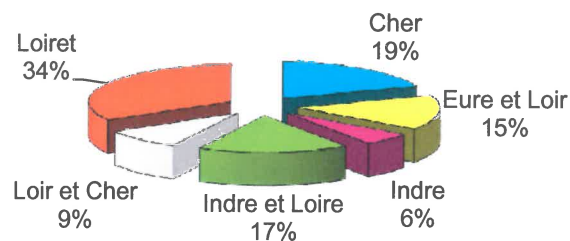

Répartition des licences par département

Cher Eure et Loir Indre Indre et Loire Loir et Cher Loiret