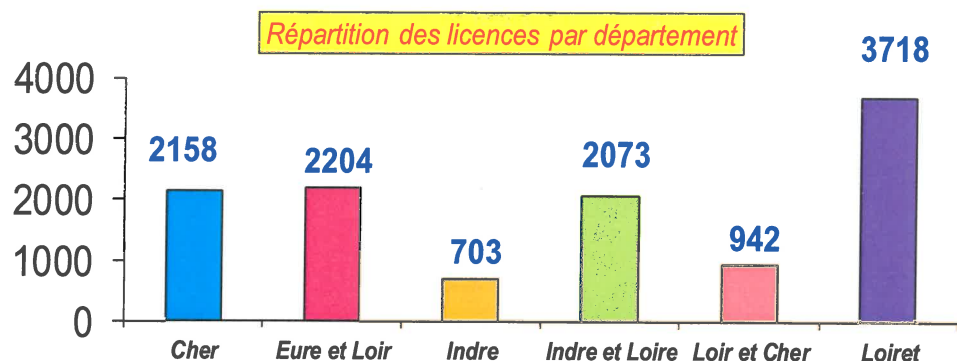

Saison 2013 - 2014

LE CAHIER DES STATISTIQUES

Comité Régional du Centre de Gymnastique :

- 69 clubs
- 11.798 licenciés

Fédération Française de Gymnastique :

- 1.524 clubs
- 298.831 licenciés

*Le Comité du Centre de Gymnastique représente :
4,52 % des clubs de la FFG
3,95 % du nombre de licenciés de la FFG*